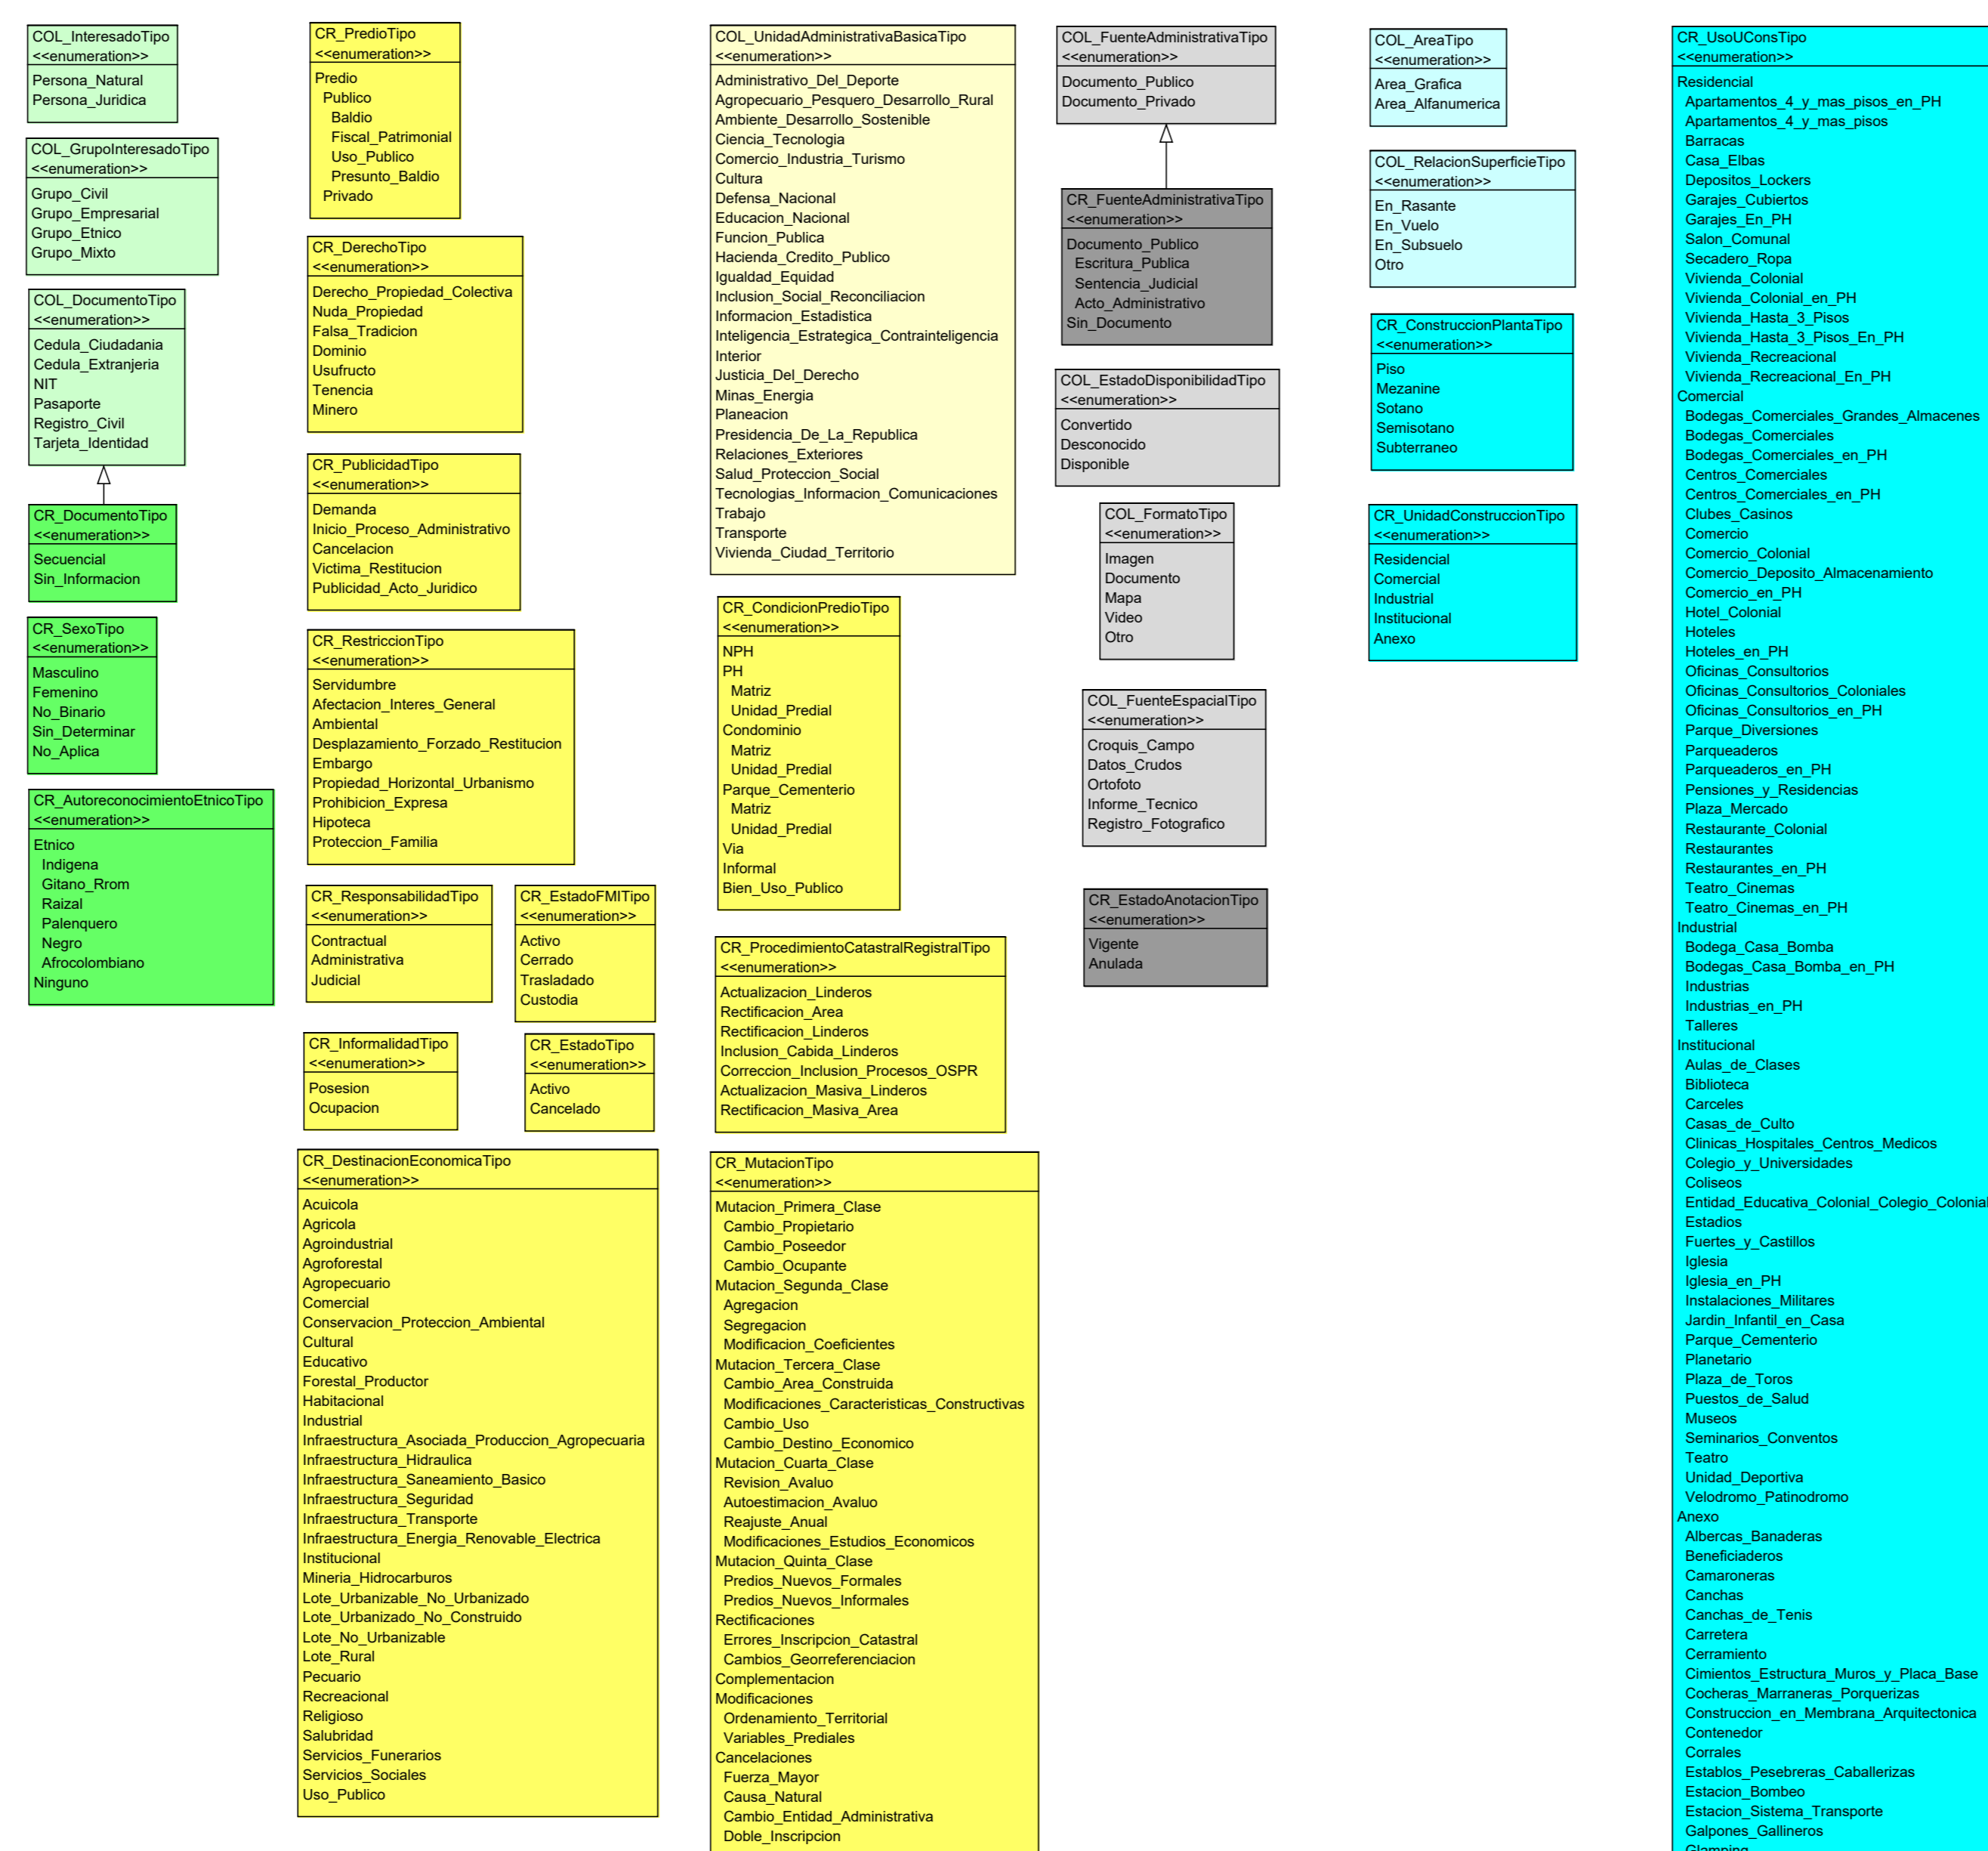

MODELO EXTENDIDO CATASTRO REGISTRO LADM COL VERSIÓN 4.1

ESTRUCTURA PRINCIPAL

SUBMODELO DE CARTOGRAFIA CATASTRAL

DOMINIOS

ESTRUCTURAS