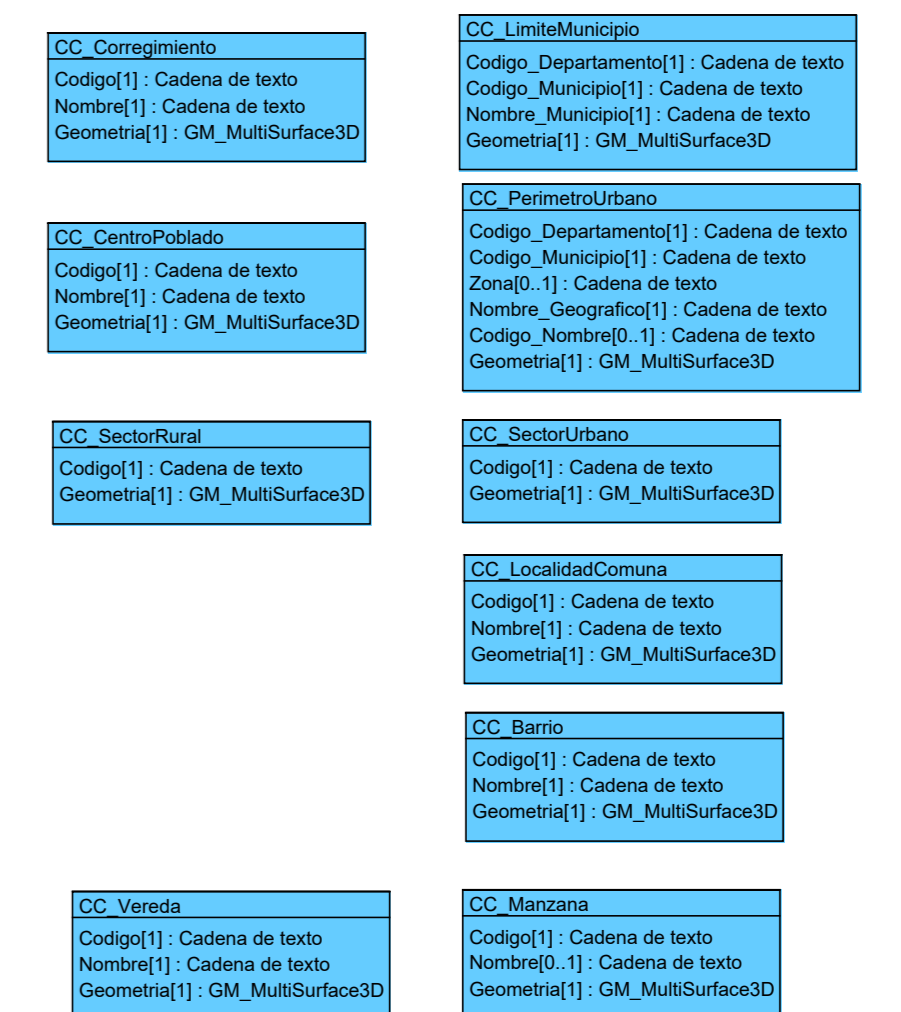

MODELO EXTENDIDO CATASTRO REGISTRO LADM COL VERSIÓN 4.1

ESTRUCTURA PRINCIPAL

SUBMODELO DE CARTOGRAFIA CATASTRAL

DOMINIOS

ESTRUCTURAS